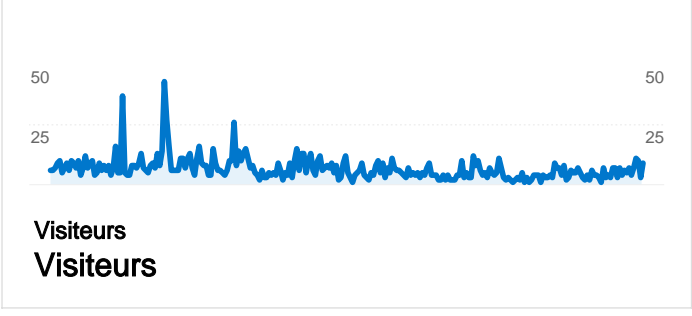

Fréquentation du site

- 3 262** Visites
- 54,20 %** Taux de rebond
- 10 978** Pages vues
- 00:02:24** Temps moyen passé sur le site
- 3,37** Pages par visite
- 25,29 %** Nouvelles visites (en %)

Vue d'ensemble des visiteurs

Synthèse géographique world

Vue d'ensemble des sources de trafic

Vue d'ensemble du contenu

Pages	Pages vues	Pages vues (en %)
/	3 464	31,55 %
/index.php	668	6,08 %
/index.php?gallery=	275	2,51 %
/index.php?cat=17	189	1,72 %
/index.php?Reserve-aux-	144	1,31 %

852 internautes ont visité ce site.

 **3 262** Visites

 **852** Visiteurs uniques absolus

 **10 978** Pages vues

 **3,37** Nombre moyen de pages vues

 **00:02:24** Temps passé sur le site

 **54,20 %** Taux de rebond

L'ensemble des sources de trafic a généré 3 262 visites au total.

 56,81 % Accès directs

 27,84 % Sites référents

 15,36 % Moteurs de recherche

■ Accès directs
1 853 (56,81 %)

■ Sites référents
908 (27,84 %)