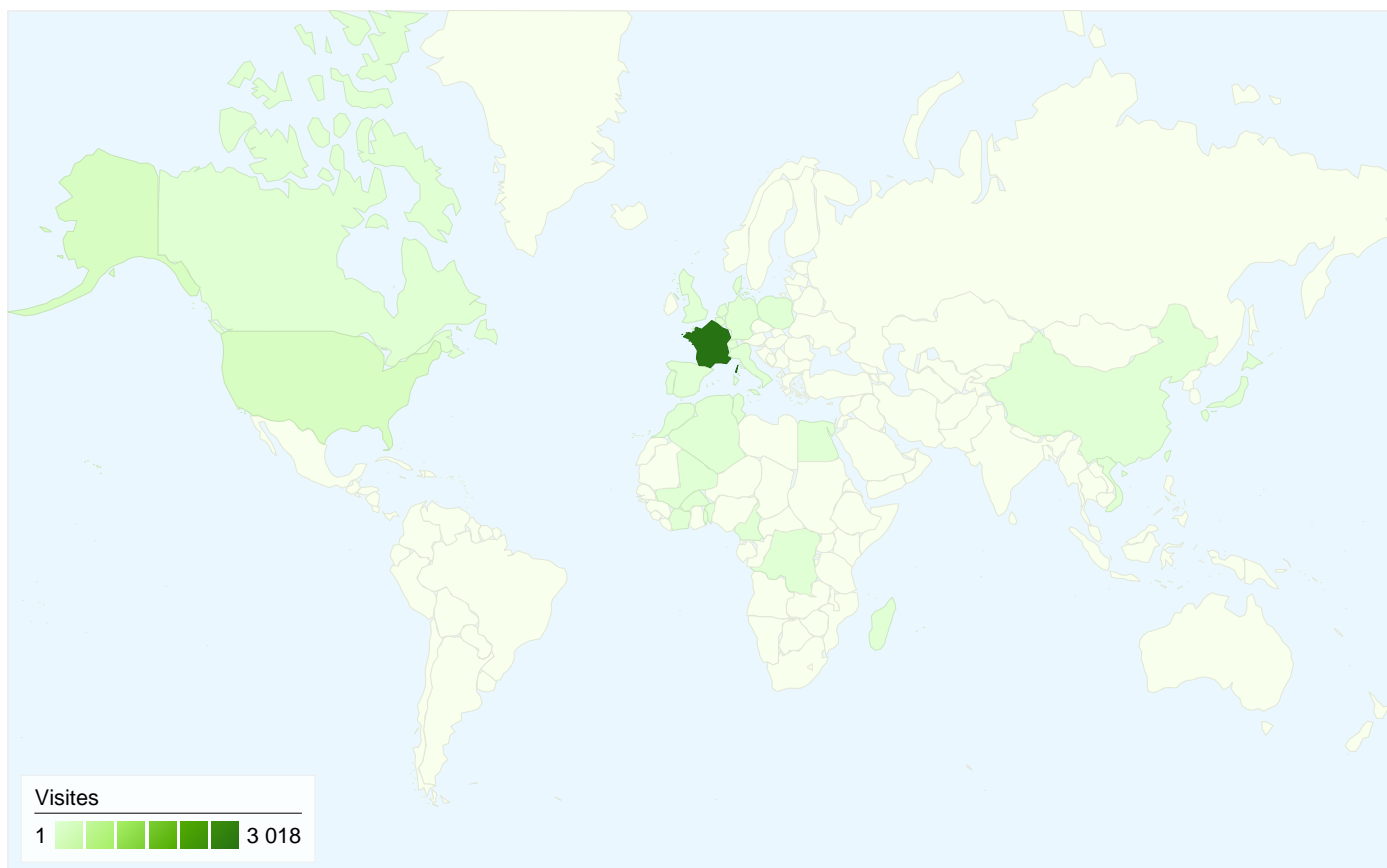

852 internautes ont visité ce site.

 **3 262** Visites

 **852** Visiteurs uniques absolus

 **10 978** Pages vues

 **3,37** Nombre moyen de pages vues

 **00:02:24** Temps passé sur le site

 **54,20 %** Taux de rebond

L'ensemble des sources de trafic a généré 3 262 visites au total.

 56,81 % Accès directs

 27,84 % Sites référents

 15,36 % Moteurs de recherche

■ Accès directs
1 853 (56,81 %)

■ Sites référents
908 (27,84 %)

3 262 visites, provenant de 34 pays/territoires.

Fréquentation du site

Visites	Pages par visite	Temps moyen passé sur le site	Nouvelles visites (en %)	Taux de rebond	
3 262 Total du site (en %) : 100,00 %	3,37 Moyenne du site : 3,37 (0,00 %)	00:02:24 Moyenne du site : 00:02:24 (0,00 %)	25,20 % Moyenne du site : 25,29 % (-0,36 %)	54,20 % Moyenne du site : 54,20 % (0,00 %)	
Pays/Territoire	Visites	Pages par visite	Temps moyen passé sur le site	Nouvelles visites (en %)	Taux de rebond
France	3 018	3,54	00:02:34	19,35 %	51,16 %
United States	154	1,02	00:00:08	100,00 %	98,05 %
Belgium	13	1,31	00:00:07	84,62 %	76,92 %
Canada	12	1,25	00:00:11	100,00 %	83,33 %
Morocco	9	2,22	00:00:49	100,00 %	66,67 %
Algeria	6	1,50	00:00:53	83,33 %	66,67 %
Reunion	6	1,00	00:00:00	100,00 %	100,00 %
Switzerland	5	1,00	00:00:00	100,00 %	100,00 %
China	3	1,00	00:00:00	100,00 %	100,00 %
Germany	3	1,67	00:00:30	100,00 %	66,67 %