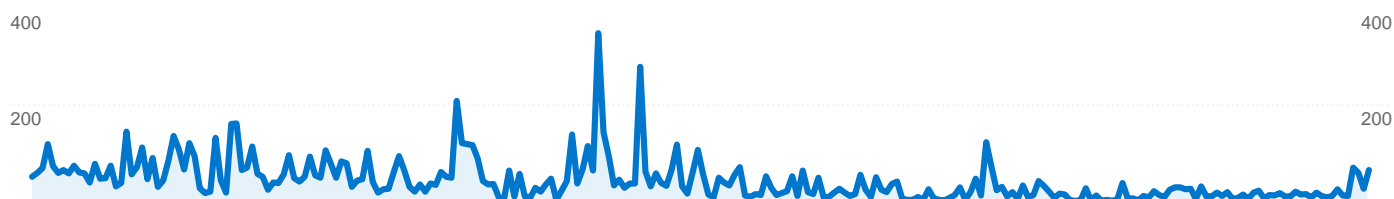

■ Moteurs de recherche
501 (15,36 %)

Principales sources de trafic

Sources	Visites	Visites (en %)	Mots clés	Visites	Visites (en %)
(direct) ((none))	1 853	56,81 %	aips pont-scorff	153	30,54 %
netvibes.com (referral)	605	18,55 %	aips pont scorff	32	6,39 %
google (organic)	436	13,37 %	ai-ps.info	25	4,99 %
dotclear.net (referral)	87	2,67 %	reunion rencontre	10	2,00 %
pont-scorff.org (referral)	48	1,47 %	ai-ps	8	1,60 %

3 262 visites, provenant de 34 pays/territoires.

Fréquentation du site

Visites	Pages par visite	Temps moyen passé sur le site	Nouvelles visites (en %)	Taux de rebond	
3 262 Total du site (en %) : 100,00 %	3,37 Moyenne du site : 3,37 (0,00 %)	00:02:24 Moyenne du site : 00:02:24 (0,00 %)	25,20 % Moyenne du site : 25,29 % (-0,36 %)	54,20 % Moyenne du site : 54,20 % (0,00 %)	
Pays/Territoire	Visites	Pages par visite	Temps moyen passé sur le site	Nouvelles visites (en %)	Taux de rebond
France	3 018	3,54	00:02:34	19,35 %	51,16 %
United States	154	1,02	00:00:08	100,00 %	98,05 %
Belgium	13	1,31	00:00:07	84,62 %	76,92 %
Canada	12	1,25	00:00:11	100,00 %	83,33 %
Morocco	9	2,22	00:00:49	100,00 %	66,67 %
Algeria	6	1,50	00:00:53	83,33 %	66,67 %
Reunion	6	1,00	00:00:00	100,00 %	100,00 %
Switzerland	5	1,00	00:00:00	100,00 %	100,00 %
China	3	1,00	00:00:00	100,00 %	100,00 %
Germany	3	1,67	00:00:30	100,00 %	66,67 %

De 1 à 10 sur 34

Les pages de ce site ont été consultées 10 978 fois au total.

 10 978 Pages vues

 7 898 Consultations uniques

 54,20 % Taux de rebond

Pages les plus consultées

Pages	Pages vues	Pages vues (en %)
/	3 464	31,55 %
/index.php	668	6,08 %
/index.php?gallery=	275	2,51 %
/index.php?cat=17	189	1,72 %
/index.php?Reserve-aux-membres=	144	1,31 %