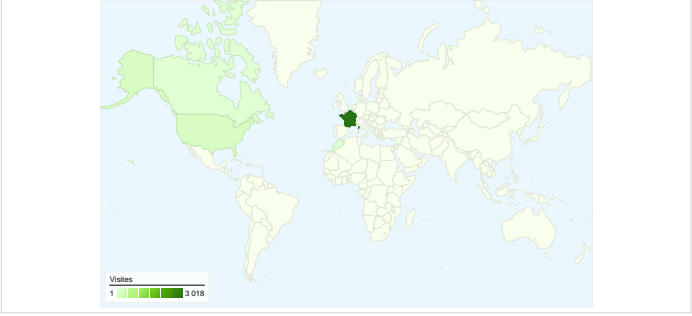

Synthèse géographique world

Vue d'ensemble des sources de trafic

Vue d'ensemble du contenu

Pages	Pages vues	Pages vues (en %)
/	3 464	31,55 %
/index.php	668	6,08 %
/index.php?gallery=	275	2,51 %
/index.php?cat=17	189	1,72 %
/index.php?Reserve-aux-	144	1,31 %

852 internautes ont visité ce site.

 **3 262** Visites

 **852** Visiteurs uniques absolus

 **10 978** Pages vues

 **3,37** Nombre moyen de pages vues

 **00:02:24** Temps passé sur le site

 **54,20 %** Taux de rebond

L'ensemble des sources de trafic a généré 3 262 visites au total.

 56,81 % Accès directs

 27,84 % Sites référents

 15,36 % Moteurs de recherche

■ Accès directs
1 853 (56,81 %)

■ Sites référents
908 (27,84 %)

3 262 visites, provenant de 34 pays/territoires.

Fréquentation du site

Visites	Pages par visite	Temps moyen passé sur le site	Nouvelles visites (en %)	Taux de rebond	
3 262 Total du site (en %) : 100,00 %	3,37 Moyenne du site : 3,37 (0,00 %)	00:02:24 Moyenne du site : 00:02:24 (0,00 %)	25,20 % Moyenne du site : 25,29 % (-0,36 %)	54,20 % Moyenne du site : 54,20 % (0,00 %)	
Pays/Territoire	Visites	Pages par visite	Temps moyen passé sur le site	Nouvelles visites (en %)	Taux de rebond
France	3 018	3,54	00:02:34	19,35 %	51,16 %
United States	154	1,02	00:00:08	100,00 %	98,05 %
Belgium	13	1,31	00:00:07	84,62 %	76,92 %
Canada	12	1,25	00:00:11	100,00 %	83,33 %
Morocco	9	2,22	00:00:49	100,00 %	66,67 %
Algeria	6	1,50	00:00:53	83,33 %	66,67 %
Reunion	6	1,00	00:00:00	100,00 %	100,00 %
Switzerland	5	1,00	00:00:00	100,00 %	100,00 %
China	3	1,00	00:00:00	100,00 %	100,00 %
Germany	3	1,67	00:00:30	100,00 %	66,67 %