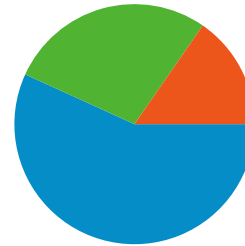

852 internautes ont visité ce site.

 **3 262** Visites

 **852** Visiteurs uniques absolus

 **10 978** Pages vues

 **3,37** Nombre moyen de pages vues

 **00:02:24** Temps passé sur le site

 **54,20 %** Taux de rebond

 **25,20 %** Nouvelles visites

Profil technique

Navigateur	Visites	Visites (en %)	Vitesse de connexion	Visites	Visites (en %)
Internet Explorer	2 193	67,23 %	DSL	2 796	85,71 %
Firefox	1 040	31,88 %	Unknown	400	12,26 %
Safari	15	0,46 %	Dialup	28	0,86 %
Konqueror	9	0,28 %	Cable	25	0,77 %
Camino	2	0,06 %	T1	8	0,25 %

L'ensemble des sources de trafic a généré 3 262 visites au total.

 56,81 % Accès directs

 27,84 % Sites référents

 15,36 % Moteurs de recherche

■ Accès directs
1 853 (56,81 %)

■ Sites référents
908 (27,84 %)