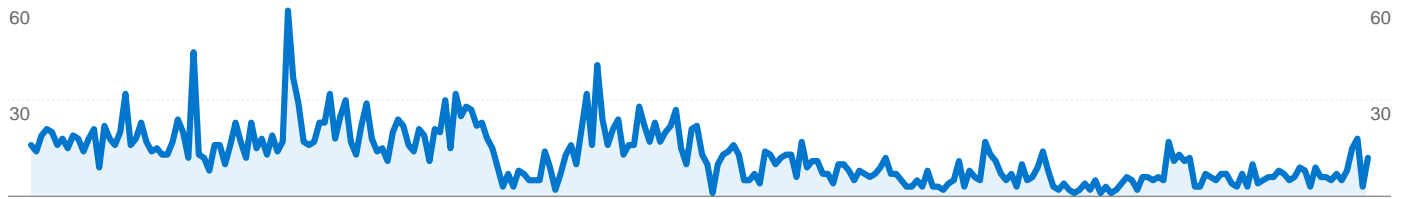

Fréquentation du site

- 3 262** Visites
- 54,20 %** Taux de rebond
- 10 978** Pages vues
- 00:02:24** Temps moyen passé sur le site
- 3,37** Pages par visite
- 25,29 %** Nouvelles visites (en %)

Vue d'ensemble des visiteurs

852 internautes ont visité ce site.

 **3 262** Visites

 **852** Visiteurs uniques absolus

 **10 978** Pages vues

 **3,37** Nombre moyen de pages vues

 **00:02:24** Temps passé sur le site

 **54,20 %** Taux de rebond

L'ensemble des sources de trafic a généré 3 262 visites au total.

 56,81 % Accès directs

 27,84 % Sites référents

 15,36 % Moteurs de recherche

■ Accès directs
1 853 (56,81 %)

■ Sites référents
908 (27,84 %)

3 262 visites, provenant de 34 pays/territoires.

Fréquentation du site

Visites	Pages par visite	Temps moyen passé sur le site	Nouvelles visites (en %)	Taux de rebond	
3 262 Total du site (en %) : 100,00 %	3,37 Moyenne du site : 3,37 (0,00 %)	00:02:24 Moyenne du site : 00:02:24 (0,00 %)	25,20 % Moyenne du site : 25,29 % (-0,36 %)	54,20 % Moyenne du site : 54,20 % (0,00 %)	
Pays/Territoire	Visites	Pages par visite	Temps moyen passé sur le site	Nouvelles visites (en %)	Taux de rebond
France	3 018	3,54	00:02:34	19,35 %	51,16 %
United States	154	1,02	00:00:08	100,00 %	98,05 %
Belgium	13	1,31	00:00:07	84,62 %	76,92 %
Canada	12	1,25	00:00:11	100,00 %	83,33 %
Morocco	9	2,22	00:00:49	100,00 %	66,67 %
Algeria	6	1,50	00:00:53	83,33 %	66,67 %
Reunion	6	1,00	00:00:00	100,00 %	100,00 %
Switzerland	5	1,00	00:00:00	100,00 %	100,00 %
China	3	1,00	00:00:00	100,00 %	100,00 %
Germany	3	1,67	00:00:30	100,00 %	66,67 %