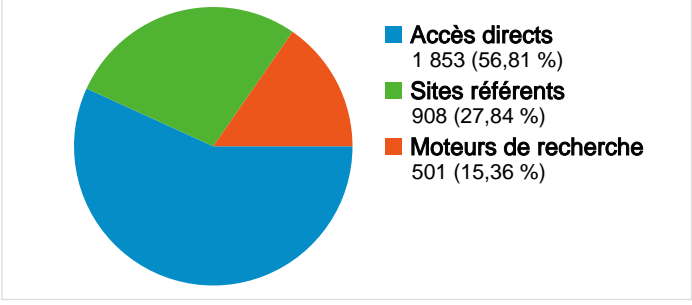

Fréquentation du site

- 3 262** Visites
- 54,20 %** Taux de rebond
- 10 978** Pages vues
- 00:02:24** Temps moyen passé sur le site
- 3,37** Pages par visite
- 25,29 %** Nouvelles visites (en %)

Vue d'ensemble des visiteurs

Synthèse géographique world

Vue d'ensemble des sources de trafic

Vue d'ensemble du contenu

Pages	Pages vues	Pages vues (en %)
/	3 464	31,55 %
/index.php	668	6,08 %
/index.php?gallery=	275	2,51 %
/index.php?cat=17	189	1,72 %
/index.php?Reserve-aux-	144	1,31 %

852 internautes ont visité ce site.

 **3 262** Visites

 **852** Visiteurs uniques absolus

 **10 978** Pages vues

 **3,37** Nombre moyen de pages vues

 **00:02:24** Temps passé sur le site

 **54,20 %** Taux de rebond

L'ensemble des sources de trafic a généré 3 262 visites au total.

 56,81 % Accès directs

 27,84 % Sites référents

 15,36 % Moteurs de recherche

■ Accès directs
1 853 (56,81 %)

■ Sites référents
908 (27,84 %)